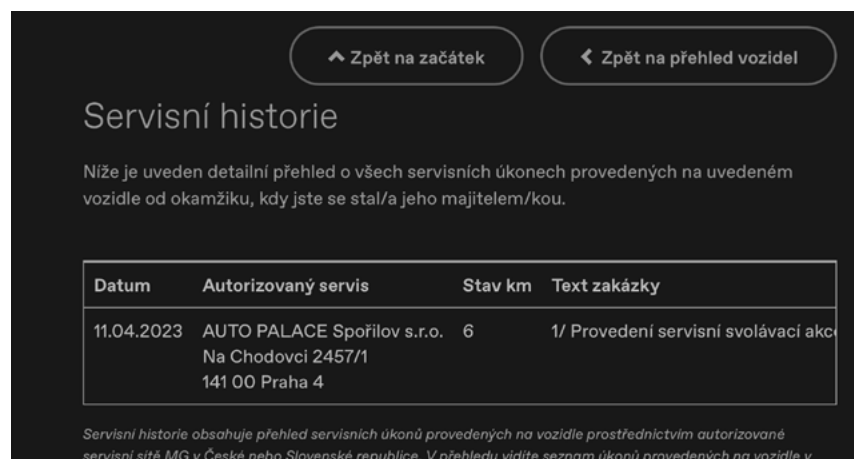

Teď ne

Sekcia pre majiteľov - Vytvorenie ikony na ploche

Since 1924

3

Ak si chcete uložiť aplikáciu na plochu Vášho zariadenia, stlačte v spodnom menu na stránke **Sekcia pre majiteľov** ikonku so šípkou pre zdieľanie

4

Zvoľte možnosť **Pridať na plochu**

Sekcia pre majiteľov - Vytvorenie ikony na ploche

Since 1924

5

Pomenujte si názov ikony, ktorá sa uloží na plochu a kliknite na možnosť **Přidat'** vpravo hore

6

Ikona aplikácie Moje MG sa Vám následne objaví na ploche medzi ďalšími aplikáciami

Čo obsahuje chránená sekcia pre majiteľov

Pre zobrazenie prehľadu informácií sa potom odporúča otočenie obrazovky telefónu na šírku

Záložka Sekcia pre majiteľov

(URL <https://www.mgmotor-slovakia.sk/moje-mg/>)