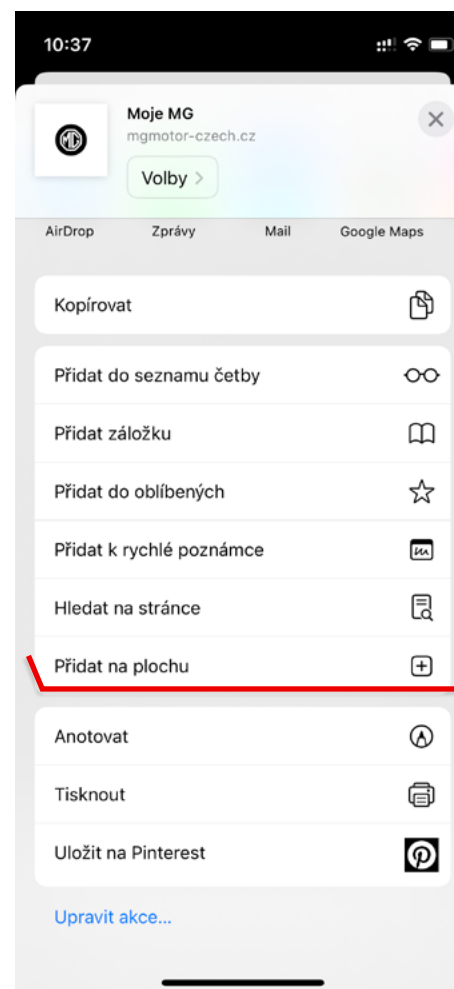

Chcete heslo uložit do kľúčenky na iCloudu pro použití v aplikacích a na webových stránkách na všech vašich zařízeních?

Uložená hesla můžete zobrazit a odstranit v nastavení Hesla.

Uložit heslo

Pro tuto stránku nikdy

Teď ne

Sekcia pre majiteľov - Vytvorenie ikony na ploche

Since 1924

3

Ak si chcete uložiť aplikáciu na plochu Vášho zariadenia, stlačte v spodnom menu na stránke **Sekcia pre majiteľov** ikonku so šípkou pre zdieľanie

4

Zvoľte možnosť **Pridať na plochu**

Sekcia pre majiteľov - Vytvorenie ikony na ploche

Since 1924

5

Pomenujte si názov ikony, ktorá sa uloží na plochu a kliknite na možnosť **Přidat'** vpravo hore

6

Ikona aplikácie Moje MG sa Vám následne objaví na ploche medzi ďalšími aplikáciami

Čo obsahuje chránená sekcia pre majiteľov

Pre zobrazenie prehľadu informácií sa potom odporúča otočenie obrazovky telefónu na šírku

Záložka Sekcia pre majiteľov

(URL <https://www.mgmotor-slovakia.sk/moje-mg/>)